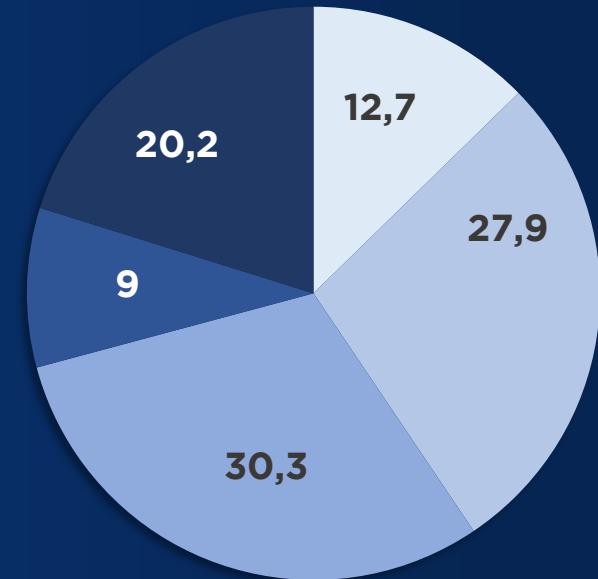

■ <10.000 ■ 10.000 - 50.000
■ 50.000 - 200.000 ■ 200.000 - 500.000
■ >500.000