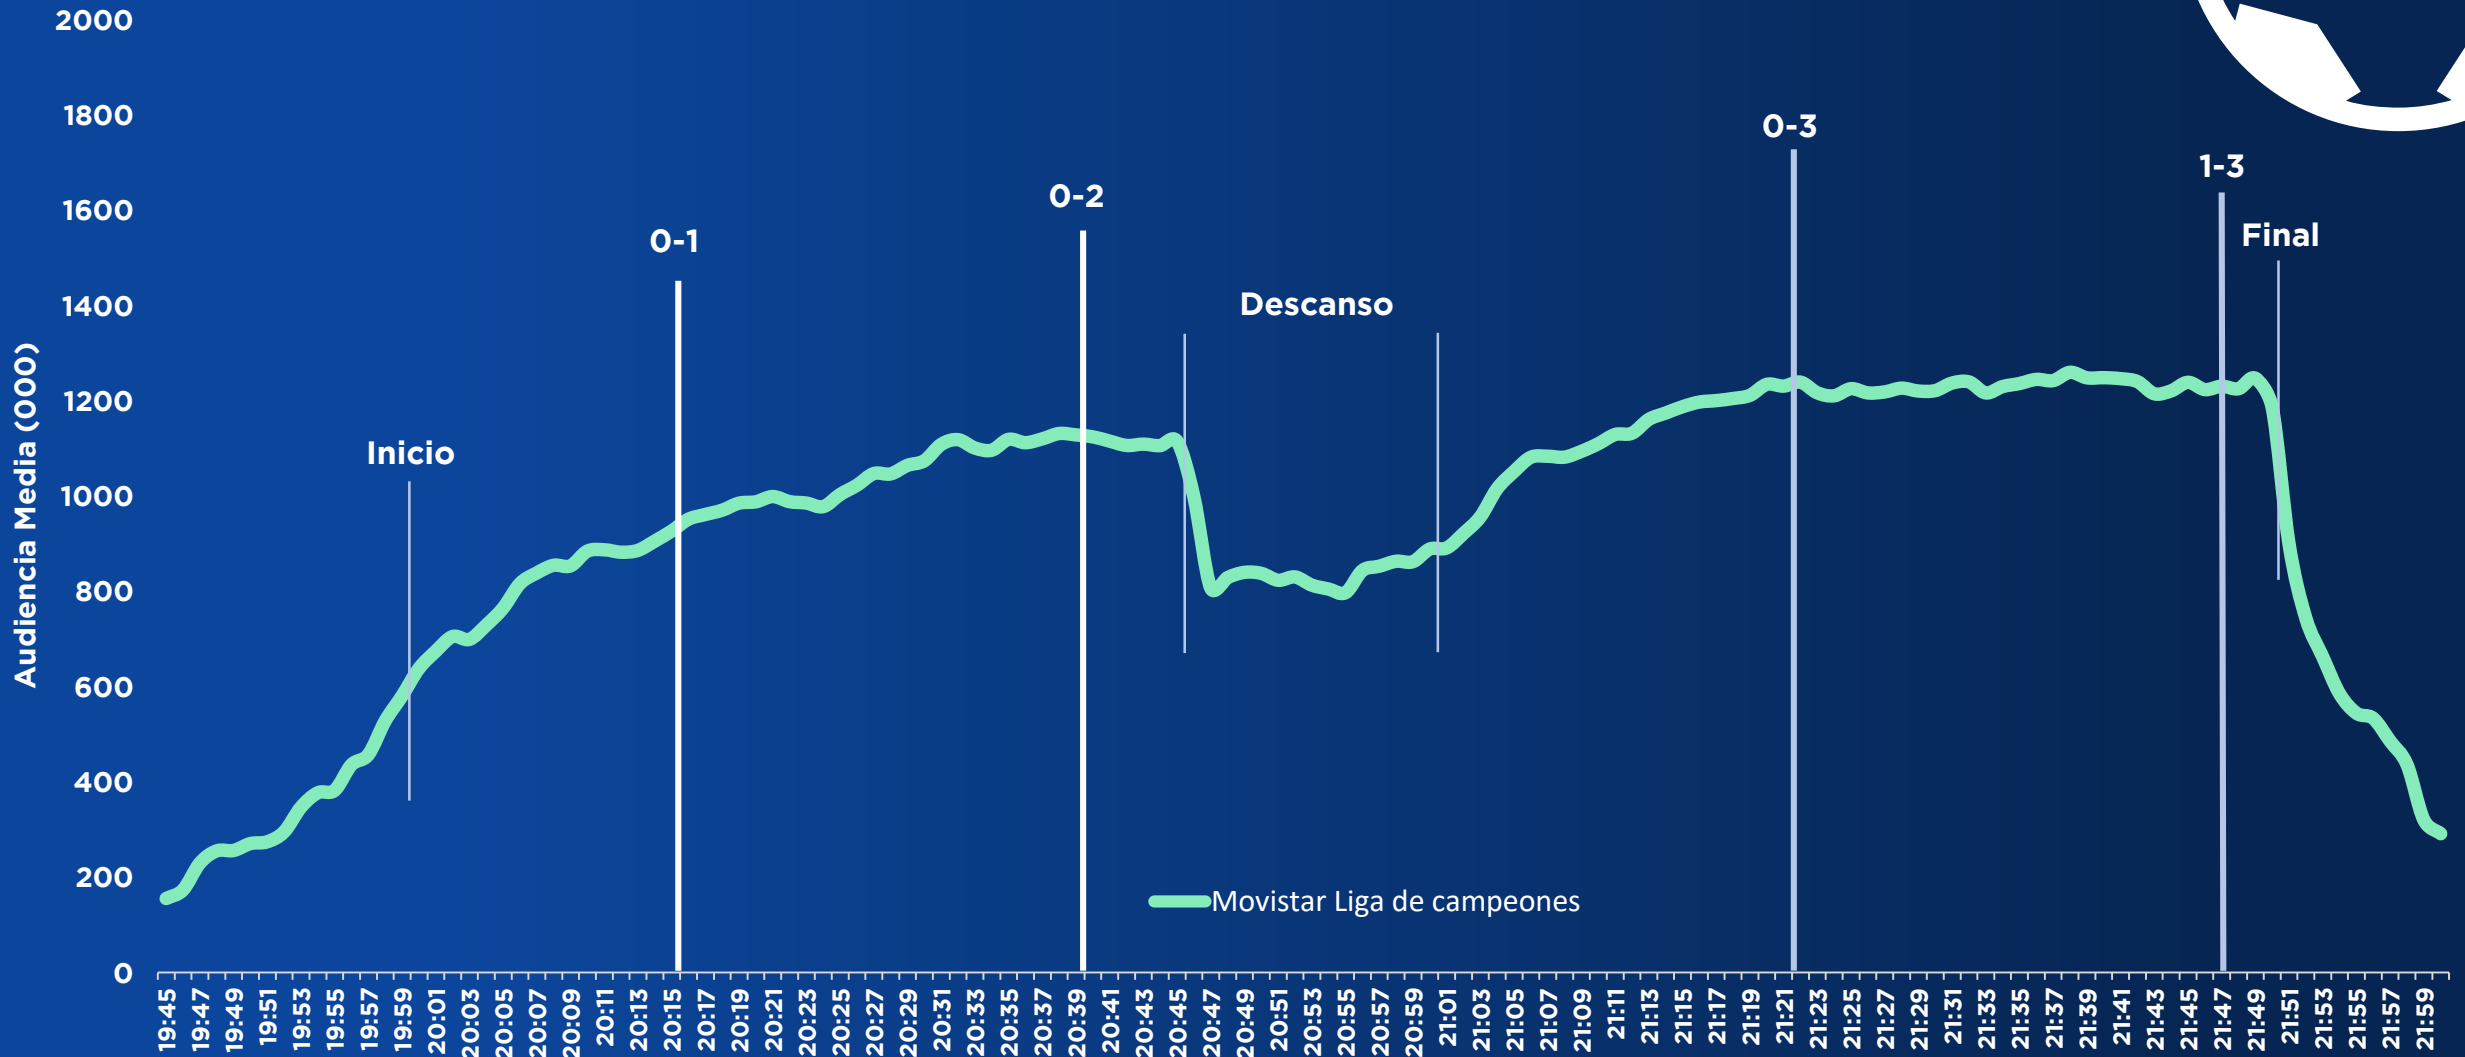

Minuto a minuto de la semifinal Valencia-R.Madrid