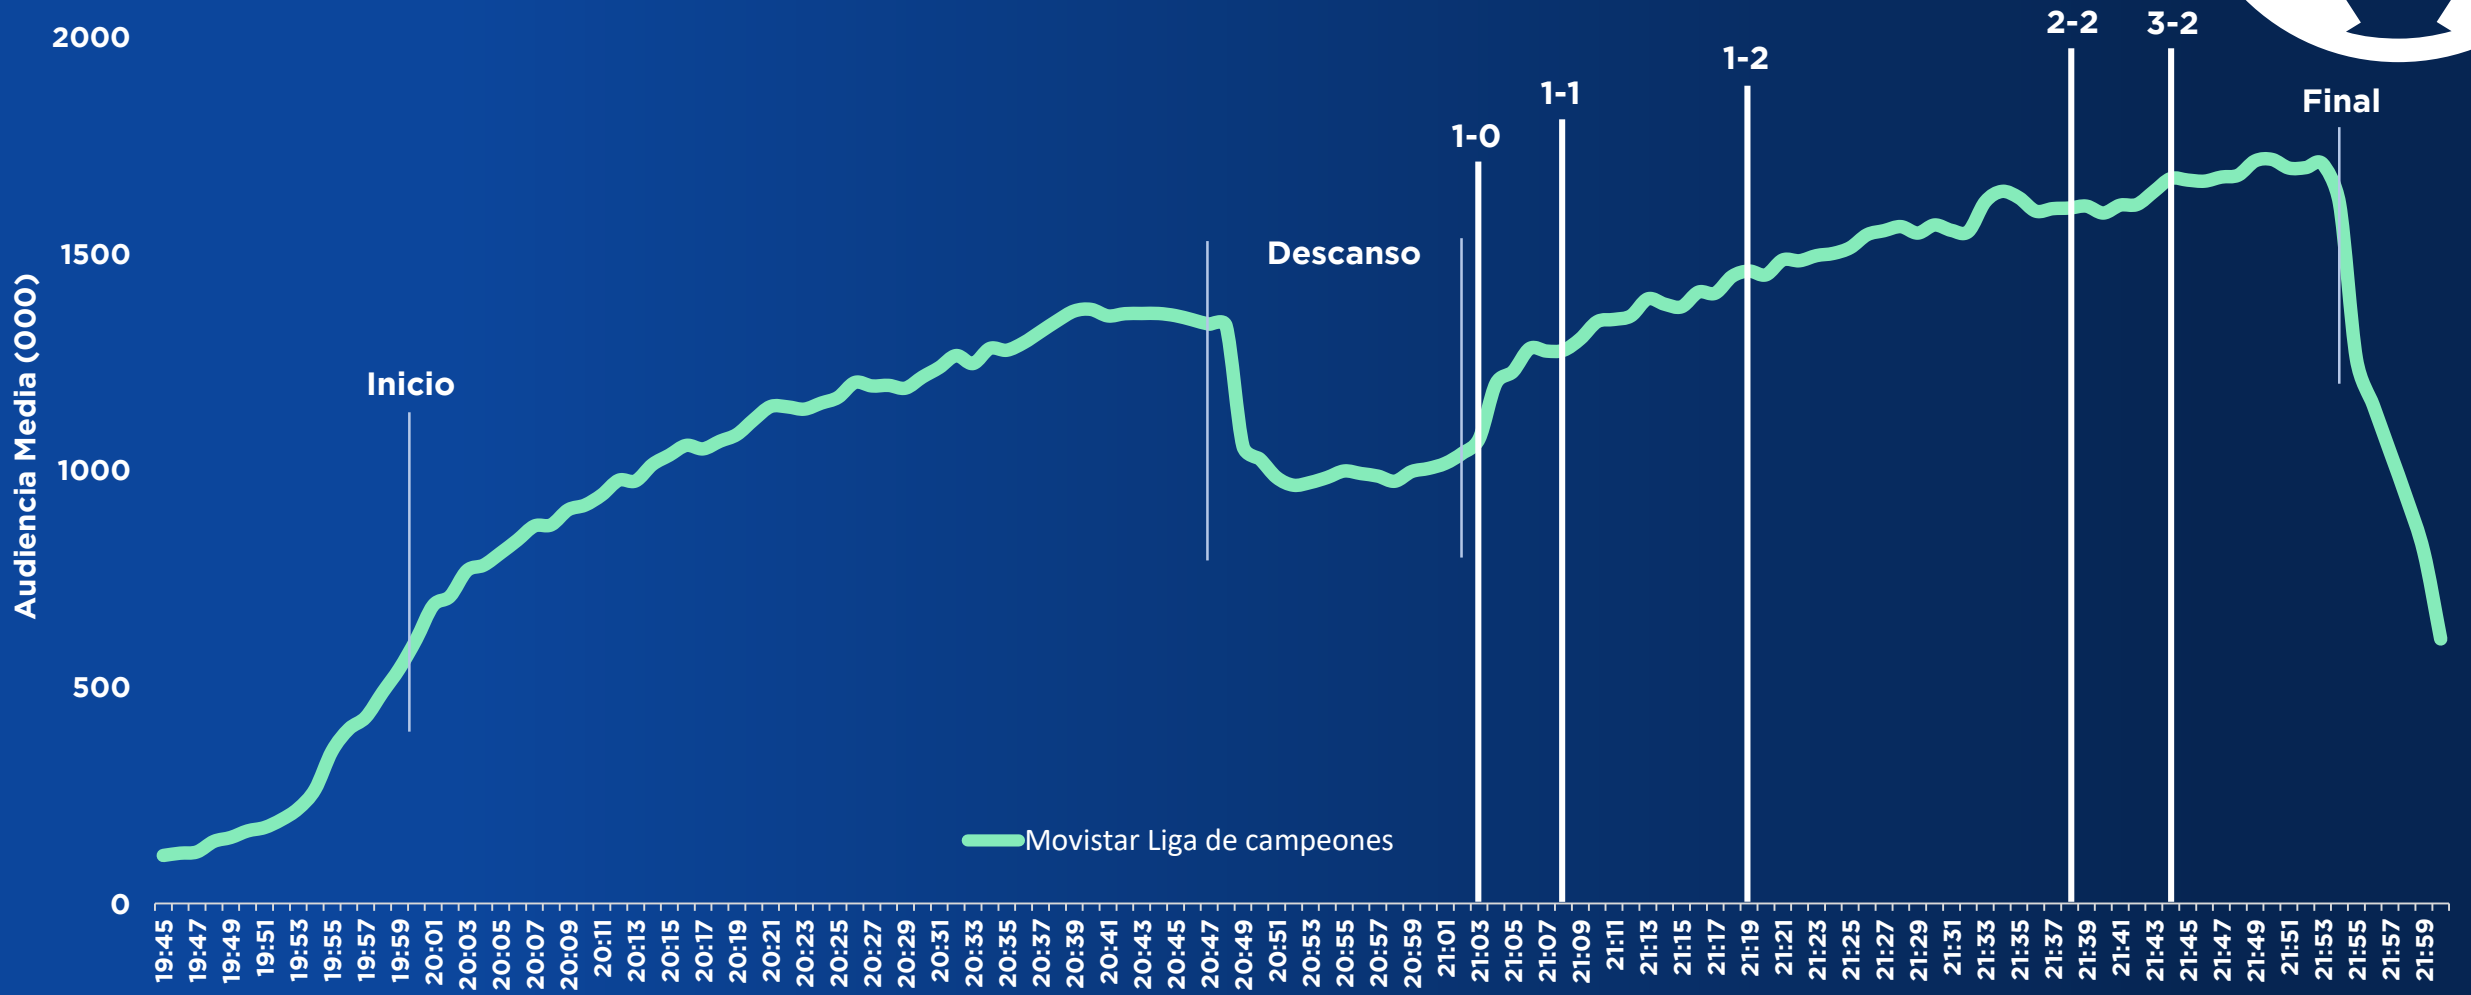

# Datos de la semifinal At.Madrid-Barcelona

<b>Cadena</b>	 <b>Liga de Campeones</b>
---------------	--

<b>Día</b>	<b>Jueves 9 enero</b>
------------	-----------------------

<b>Audiencia media</b>	<b>1.278.000 espectadores</b>
------------------------	-------------------------------

<b>Share</b>	<b>8,6%</b>
--------------	-------------

<b>Minuto más visto</b>	<b>21:50 1.718.000 espectadores (9,8%)</b>
-------------------------	--

<b>Franja</b>	<b>20:00-21:54</b>
---------------	--------------------

# Minuto a minuto de la semifinal At.Madrid-Barcelona