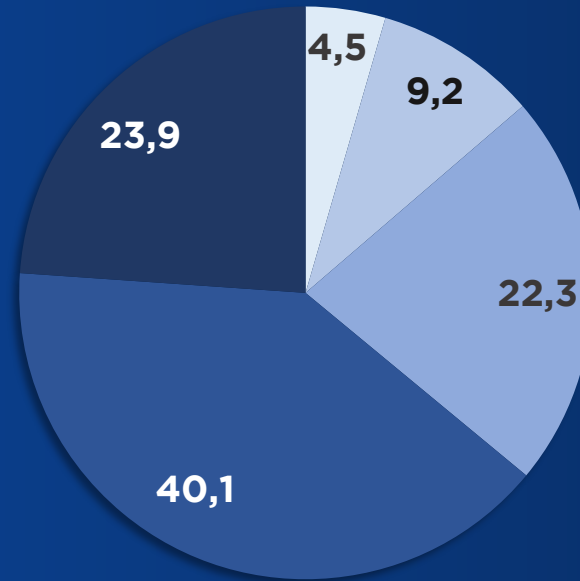

# Perfiles de la final de la Supercopa de España 2020

## Sexo

■ Hombres ■ Mujeres

## Edad

■ Ind 4-12 ■ Ind 12-24  
■ Ind 25-44 ■ Ind 45-64  
■ Ind 65+