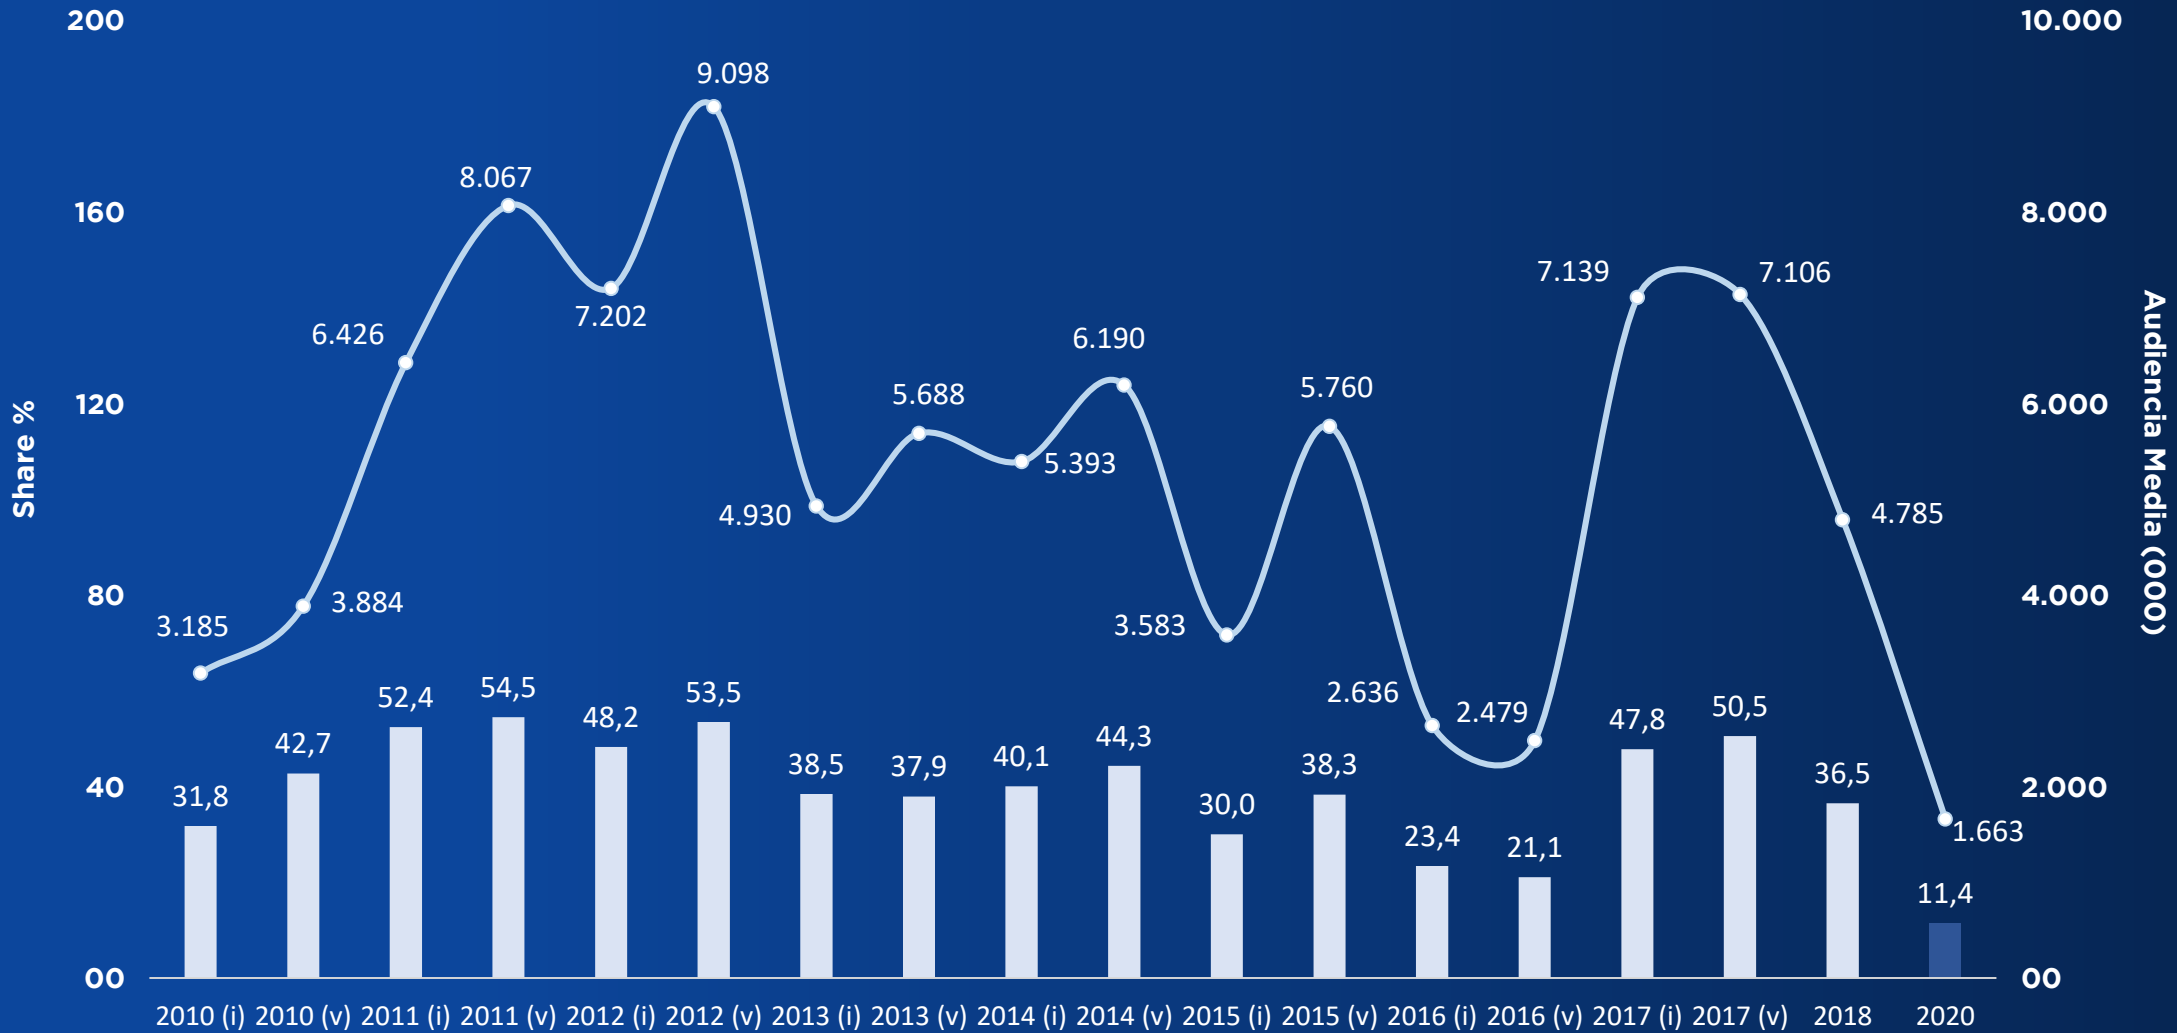

Supercopa España