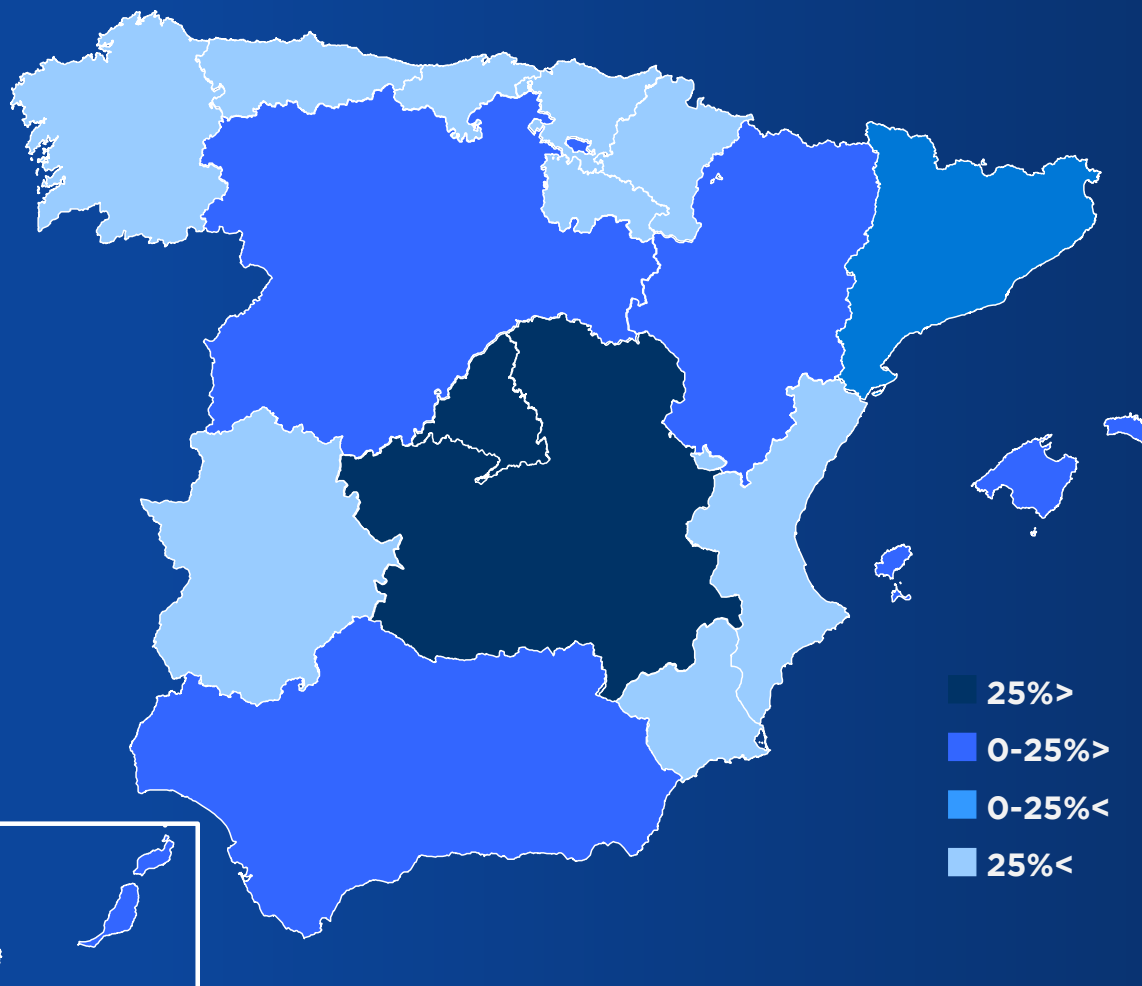

## Sexo

■ Hombres ■ Mujeres

## Edad

■ Ind 4-12 ■ Ind 12-24  
■ Ind 25-44 ■ Ind 45-64  
■ Ind 65+

## Hábitat

■ <10.000 ■ 10.000 - 50.000  
■ 50.000 - 200.000 ■ 200.000 - 500.000  
■ >500.000

# Rendimiento por ámbitos de la final de la Supercopa de España 2020

Ámbito	Share (%)
Total España	11.4
Andalucía	13.0
Cataluña	9.5
Euskadi	5.8
Galicia	6.9
Madrid	21.4
Valencia	5.9
Castilla la Mancha	15.5
Canarias	13.3
Aragón	11.9
Asturias	6.0
Baleares	12.6
Murcia	7.8
Castilla y León	11.8
Resto	7.6